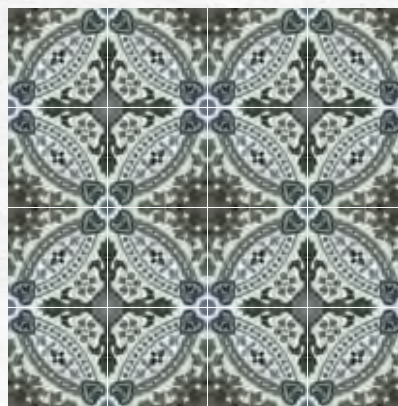

REVOIR PARIS BEL-AIR

150 X 150 mm
22 pieces/box
box/0.50 sqm

CERAMIC PATTERN TILE ANCOLIE

**CEMENTTEGELIMITATIES ZIJN GEMAKKELIJK TE
PLAATSEN EN ONDERHOUDSVRIENDELIJK.**

**LES IMITATIONS DE CARREAUX DE CIMENT
SONT FACILES À POSER ET À ENTRETENIR.**

**IMITATION CEMENT TILES ARE EASY TO LAY
AND LOOK AFTER.**

ANCOLIE

CALLA

CERAMIC PATTERN TILE CALLA

HIBA

IRIS

CERAMIC PATTERN TILE HIBA

JASMIN

MOURON

PAVOT

SILENE

CERAMIC PATTERN TILE NOTRO

NOTRO

CERAMIC PATTERN TILE PAVOT

CERAMIC PATTERN TILE MOURON

Model: BEL-AIR
Size: 15 X 15 cm (6 x 6 in)
Thickness: 8 mm
Material type: GRES