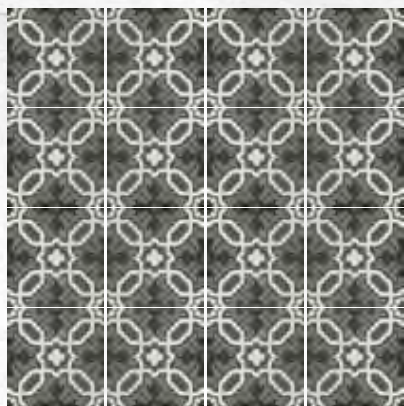

REVOIR PARIS BEL-AIR

150 X 150 mm
22 pieces/box
box/0.50 sqm

CERAMIC PATTERN TILE ANCOLIE

**CEMENTTEGELIMITATIES ZIJN GEMAKKELIJK TE
PLAATSEN EN ONDERHOUDSVRIENDELIJK.**

**LES IMITATIONS DE CARREAUX DE CIMENT
SONT FACILES À POSER ET À ENTRETENIR.**

**IMITATION CEMENT TILES ARE EASY TO LAY
AND LOOK AFTER.**

ANCOLIE

CALLA

CERAMIC PATTERN TILE CALLA

HIBA

IRIS

CERAMIC PATTERN TILE HIBA

JASMIN

MOURON

PAVOT

SILENE

CERAMIC PATTERN TILE NOTRO

NOTRO

CERAMIC PATTERN TILE PAVOT

CERAMIC PATTERN TILE MOURON

Model: BEL-AIR
Size: 15 X 15 cm (6 x 6 in)
Thickness: 8 mm
Material type: GRES