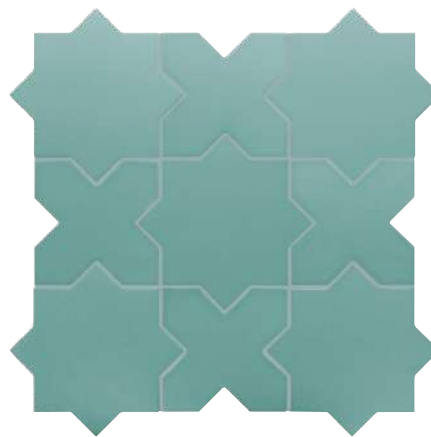

# PORTO

Porcelánico · Revestimiento & Pavimento / Porcelain tile · Wall & floor tile  
Feinsteinzeug · Böden / Gres Cérame · Carrelage de sol & mur

**Cross**  
12x12 cm  
5"x5"

**Star**  
16,8x16,8 cm  
6 1/2"x6 1/2"

Cross White  
30614 EQ-10D

Star White  
30622 EQ-10D

Cross Oxford Gray  
30615 EQ-10D

Star Oxford Gray  
30624 EQ-10D

Cross Jade  
30616 EQ-10D

Star Jade  
30625 EQ-10D

Cross Pickle Green  
30621 EQ-10D

Star Pickle Green  
30630 EQ-10D